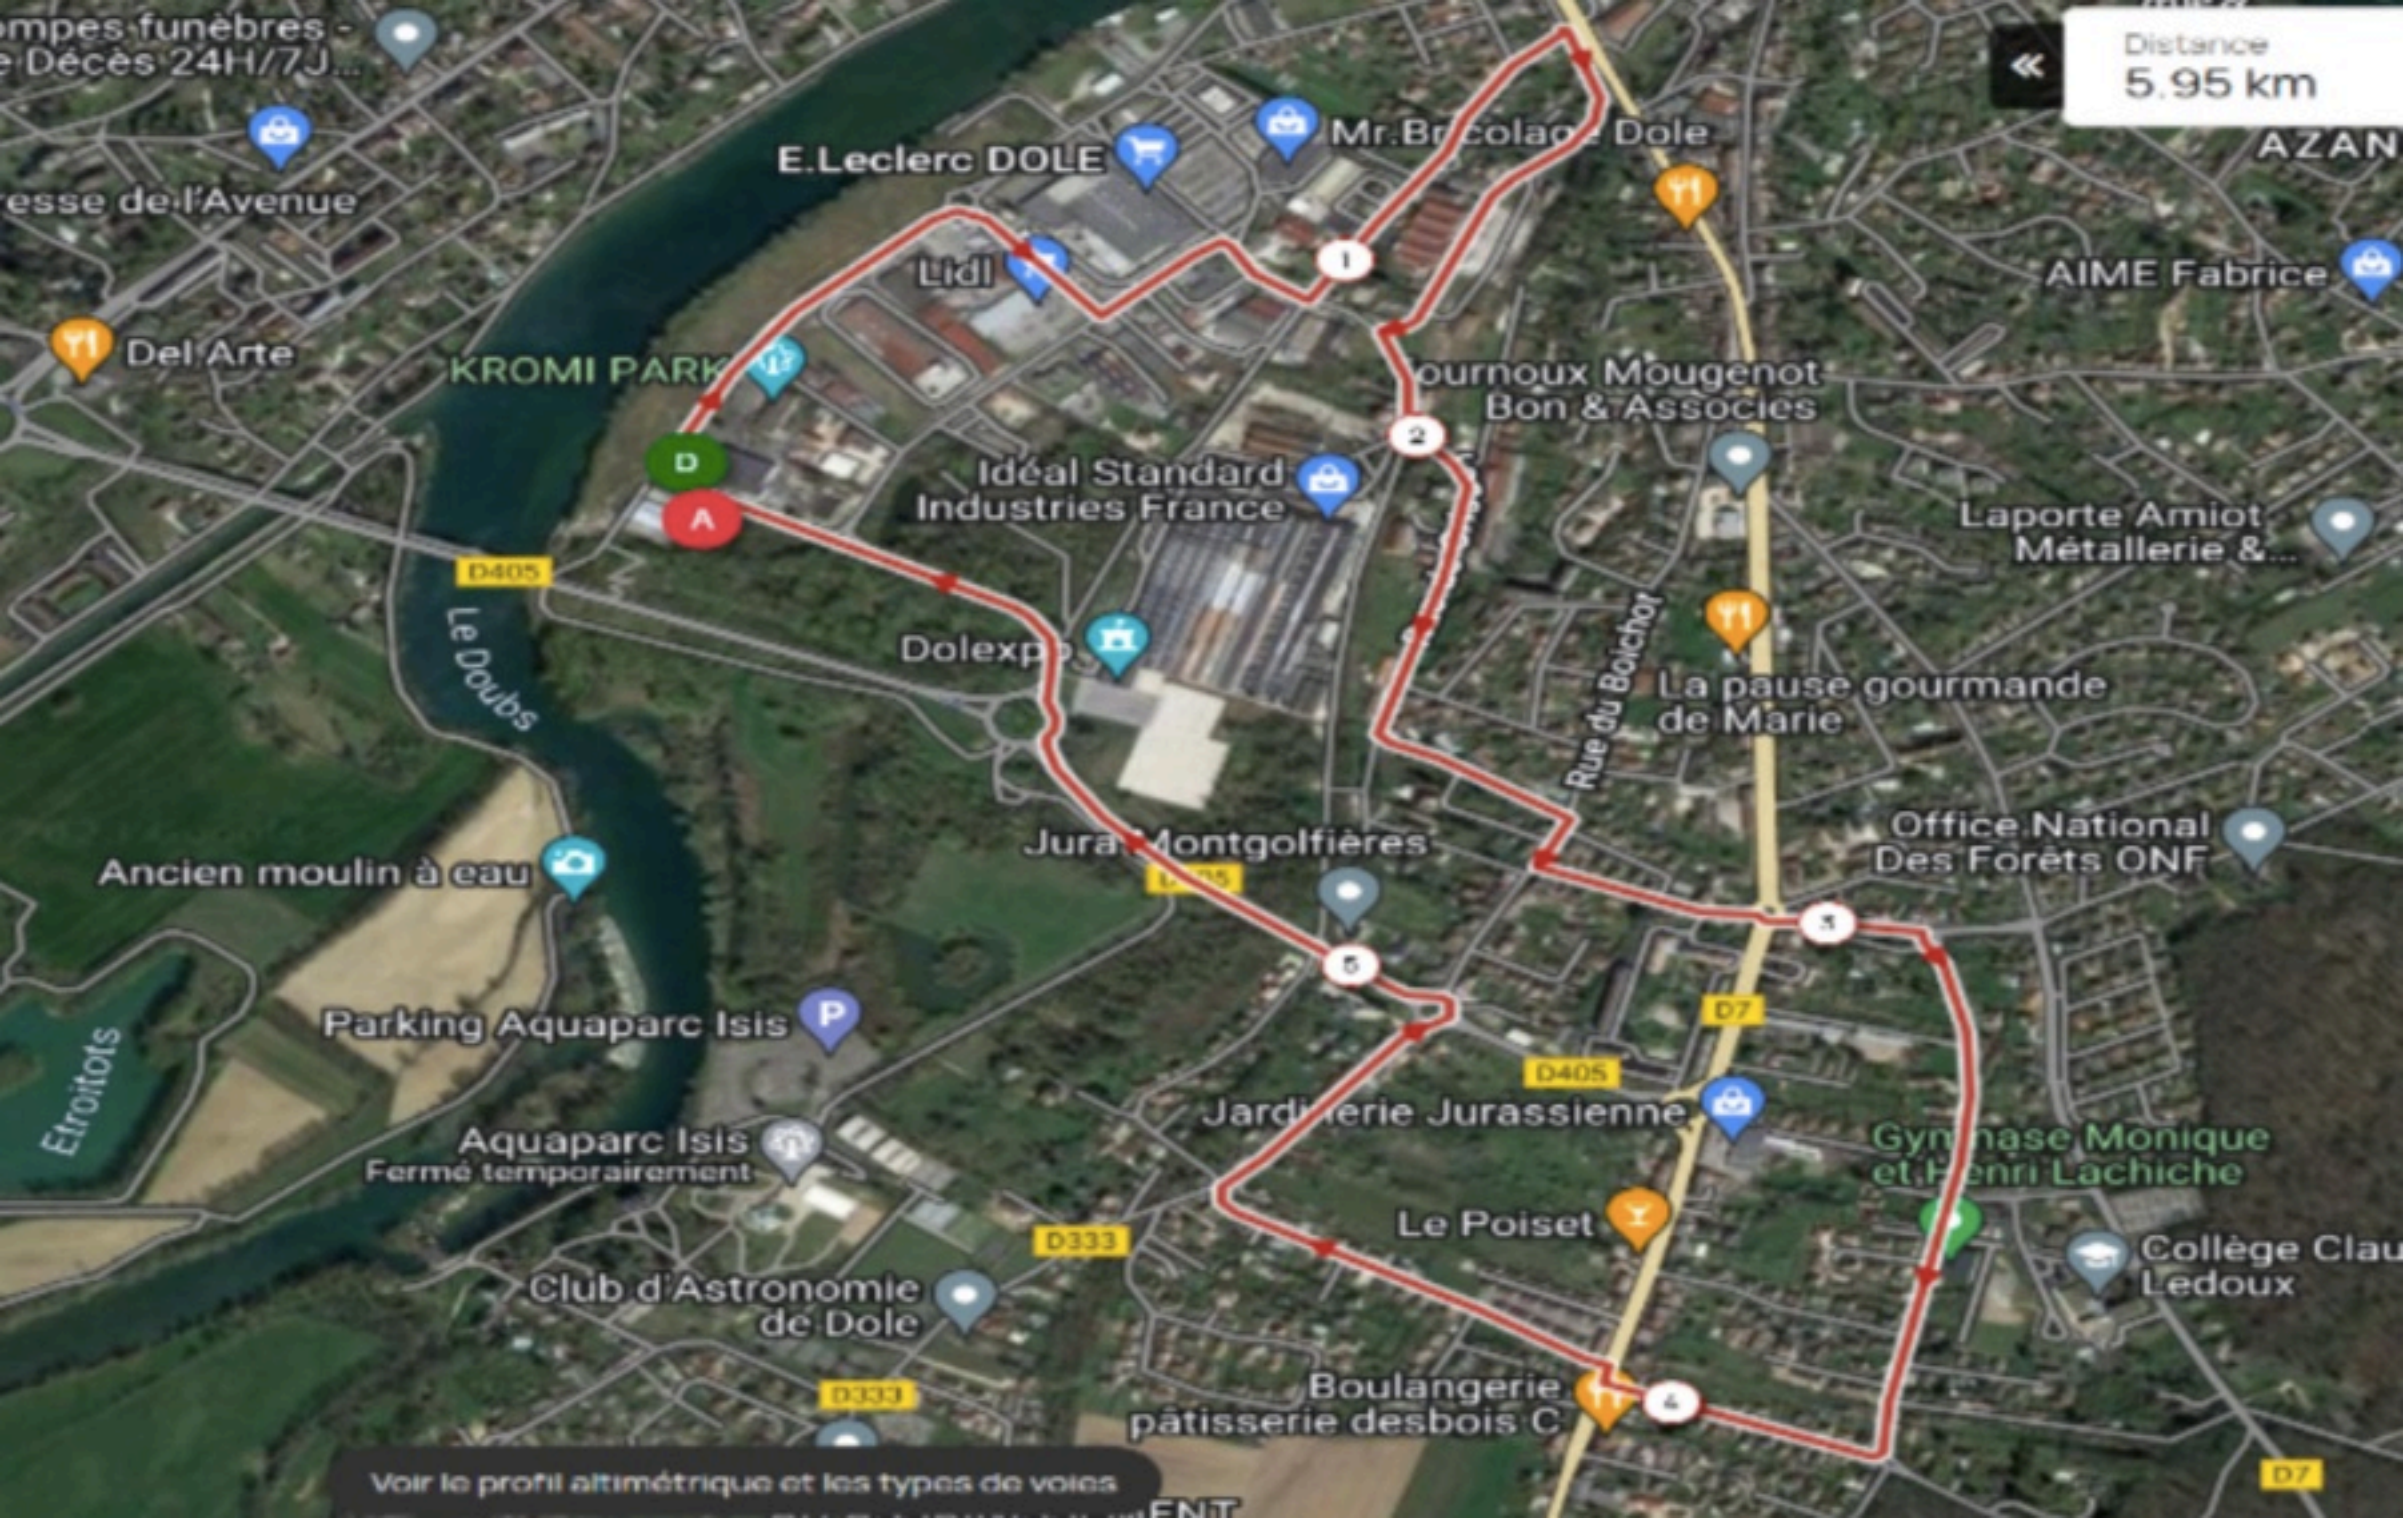

- Flèche bleue : sortie d'eau
- flèche jaune : vélo
- flèche verte : course à pied
- Jaune : Parc A
- Rose: Parc B
- Vert : Zone d'arrivée
- Orange : Zone restauration
- Bleu : Zone podium / partenaires

Distance
0.25 km

Le Doubs

Le Doubs

Pont de Dole

Bd de la Corniche

Chem. de la Prise d'Eau

Ch-

Distance
5.95 km

Voir le profil altimétrique et les types de voies

ENT

Distance
1.51 km

SteamCat Tattoo

Parc de Scey

RESTAURANT GAUCHE ET DROITE

Rue Maurice Pagnon

Rue Alexis Cordienne